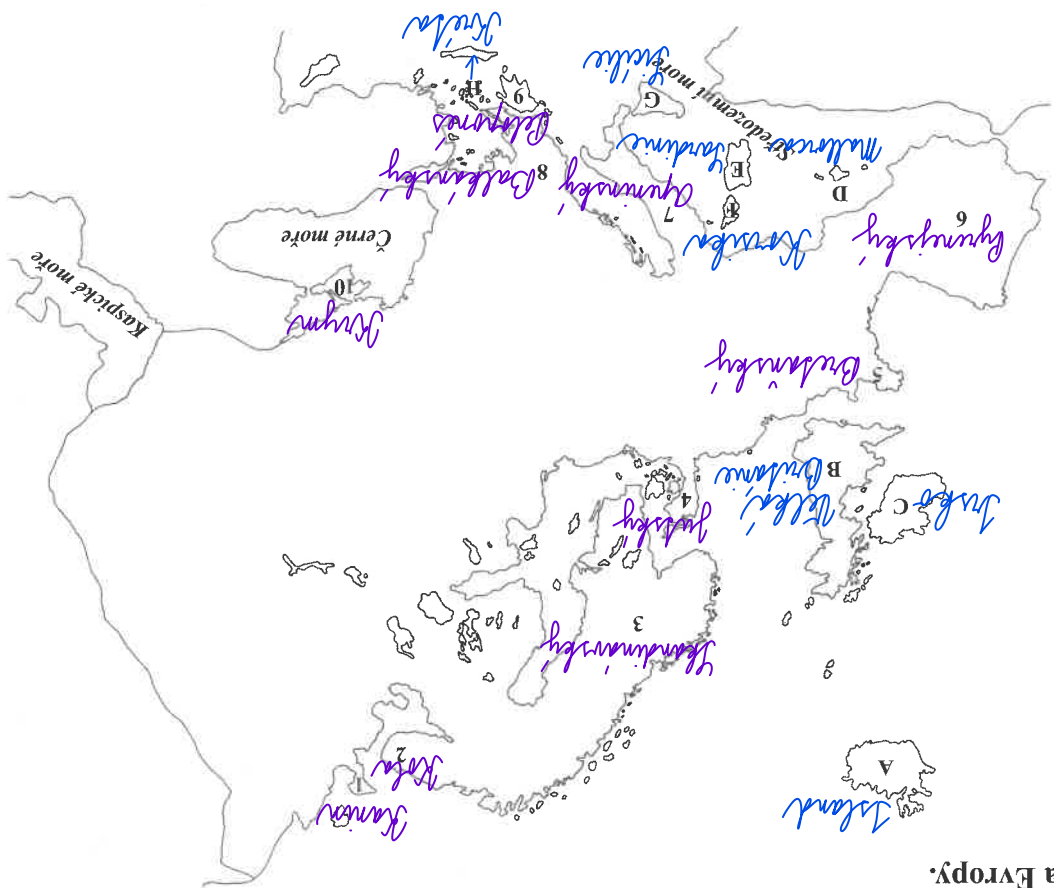

## 5. ORIENTACE NA MAPĚ EVROPY – OPAKOVÁNÍ

1. Zapiš do mapy názvy ostrovů a poloostrovů, které znáš. V případě potřeby ti pomůžou mapa Evropy.

2. Zakresli a popiš pohory i nížiny.