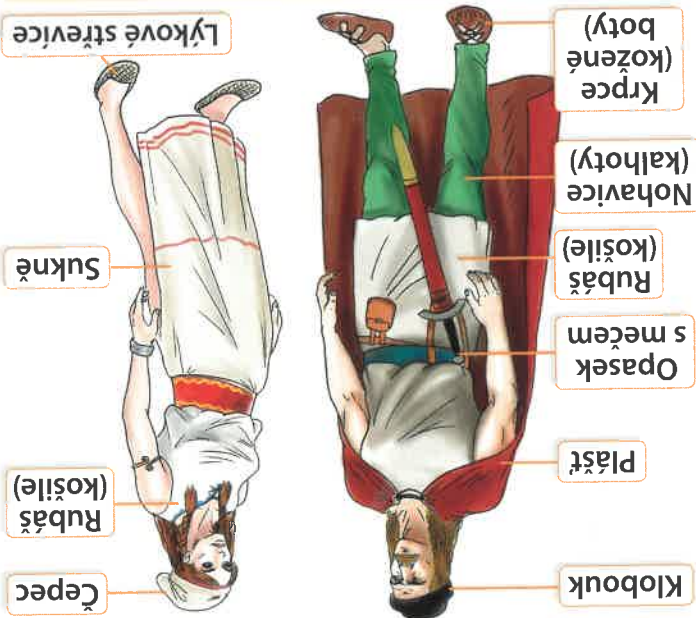

3. SLOVANSKÉ OSÍDLENÍ

V 6. století n. l. k nám přicházejí kmeny Slovanů a vytlačují z našeho území Germány. Příchodem Slovanů na naše území končí **pravěk** a začíná **středověk**. Pohyb nejen slovanských a germánských, ale i dalších kmenů po Evropě označujeme jako **stěhování národů**, které trvalo téměř 200 let.

Slované k nám přišli ze **západní Ukrajiny a východního Polska**. *Právlast Slovanů se nacházela v povodí řek Odry, Dněpru a Visly. Odtud se začali Slované šířit třemi směry – na jih, východ a západ. Podle toho se dělí na jižní, východní a západní Slovaný. My Češi patříme k západním Slovanům.*

JAK SE OBLEKALI? Nosili oblečení z vlny a lnu. Hlavní součástí oděvu byl rubáš (plátěná košile). Ženy nosily sukni, muži nohavice.

Kdo byli Hunové?

Příchodu stěhování Slovanů byli pravděpodobně Hunové – kočovný kmen z Asie. Hunové na Slovaný porádali útoky a vytlačovali je z jejich území. Jezdili na malých podivných koních. Zjistí si další zajímavosti o Hunech.

Uctívali mnoho bohů – takovému náboženství říkáme **pohanské náboženství**. Nejmocnějším bohem byl **Perun** – bůh války, hromu a blesku.

VIŠ, ŽE...?

- **Východní Slované** pronikli na území dnešního Ruska (Rusové, Ukrajinci, Belorusové).
- **Jižní Slované** se dostali na území Balkánského poloostrova (Slovinci, Srbové, Chorvati, Bulhariovi, Makedonci).
- **Západní Slované** se usadili od Baltského moře po severní část Alp (Češi, Slováci, Poláci, Lužičtí Srbové).