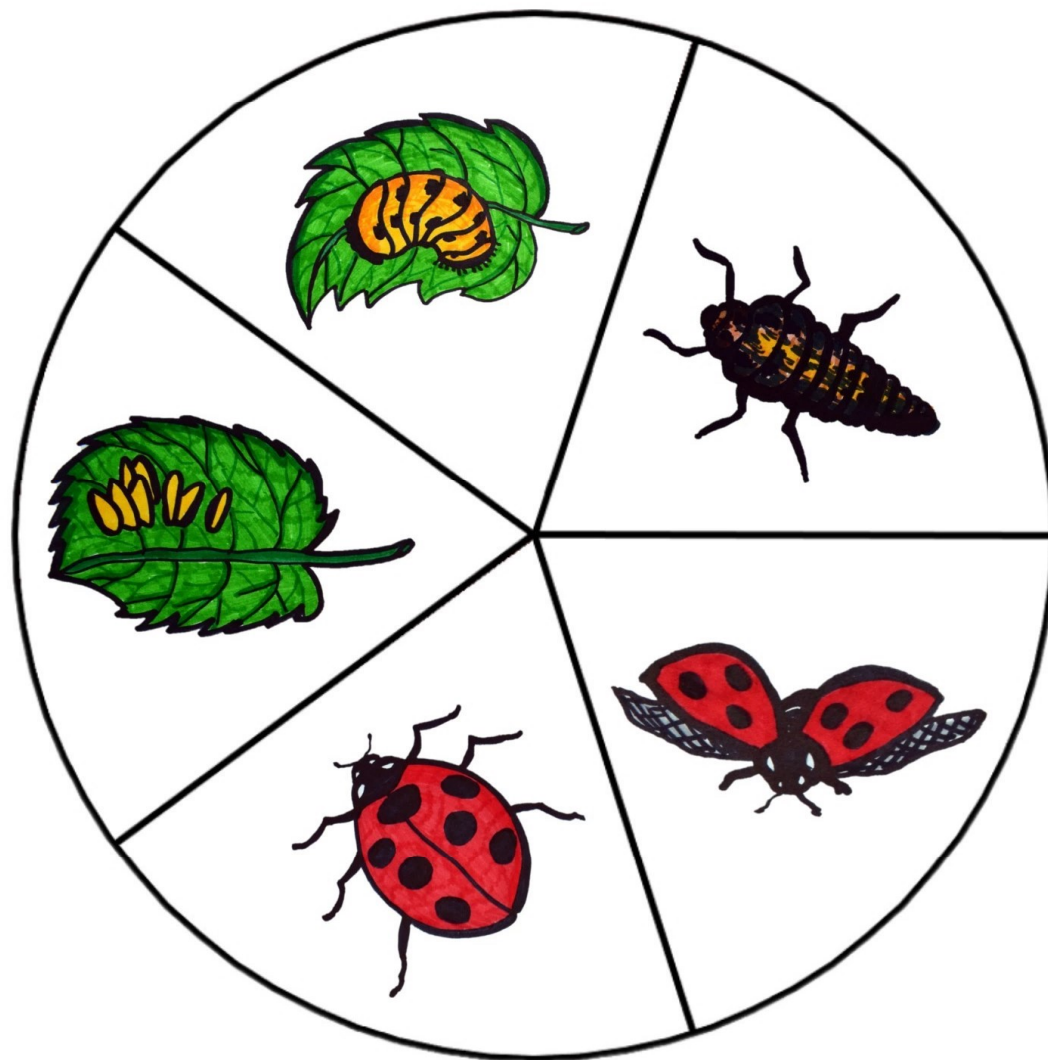

ŽIVOTNÍ CYKLY v kolečku

Sada životních cyklů obsahuje 13 kusů koleček: fazole, mák, dýně, jablko, motýl, slepice, žába, pavouk, mravenec, beruška, včela, slunečnice, člověk.

Vrchní strana kolečka je pohyblivá. Otáčí se. V políčkách na spodní straně se zobrazují jednotlivé obrázky životního cyklu.

SKAVERKA přináší vašim dětem radost z učení, rozvíjí kreativitu, logické myšlení a obrazotvornost.

Zaměřujeme se na aktivity pro děti od cca 2 let, přes předškoláky až po první stupeň ZŠ. Kombinujeme různé techniky, podporujeme zájem o barvy, tvary, vzájemné vztahy věcí a dění kolem nás i v přírodě.

<https://www.facebook.com/groups/skaverka/>

<https://www.fler.cz/skaverka>

skaverka@email.cz

ŽIVOTNÍ CYKLUS BERUŠKA

*

ŽIVOTNÍ CYKLUS ČLOVĚK

ŽIVOTNÍ CYKLUS DÝNĚ

ŽIVOTNÍ CYKLUS FAZOLE

ŽIVOTNÍ CYKLUS JABLKO

ŽIVOTNÍ CYKLUS MÁK

*

ŽIVOTNÍ CYKLUS MOTÝL

*

ŽIVOTNÍ CYKLUS MRAVENEK

*

ŽIVOTNÍ CYKLUS PAVOUK