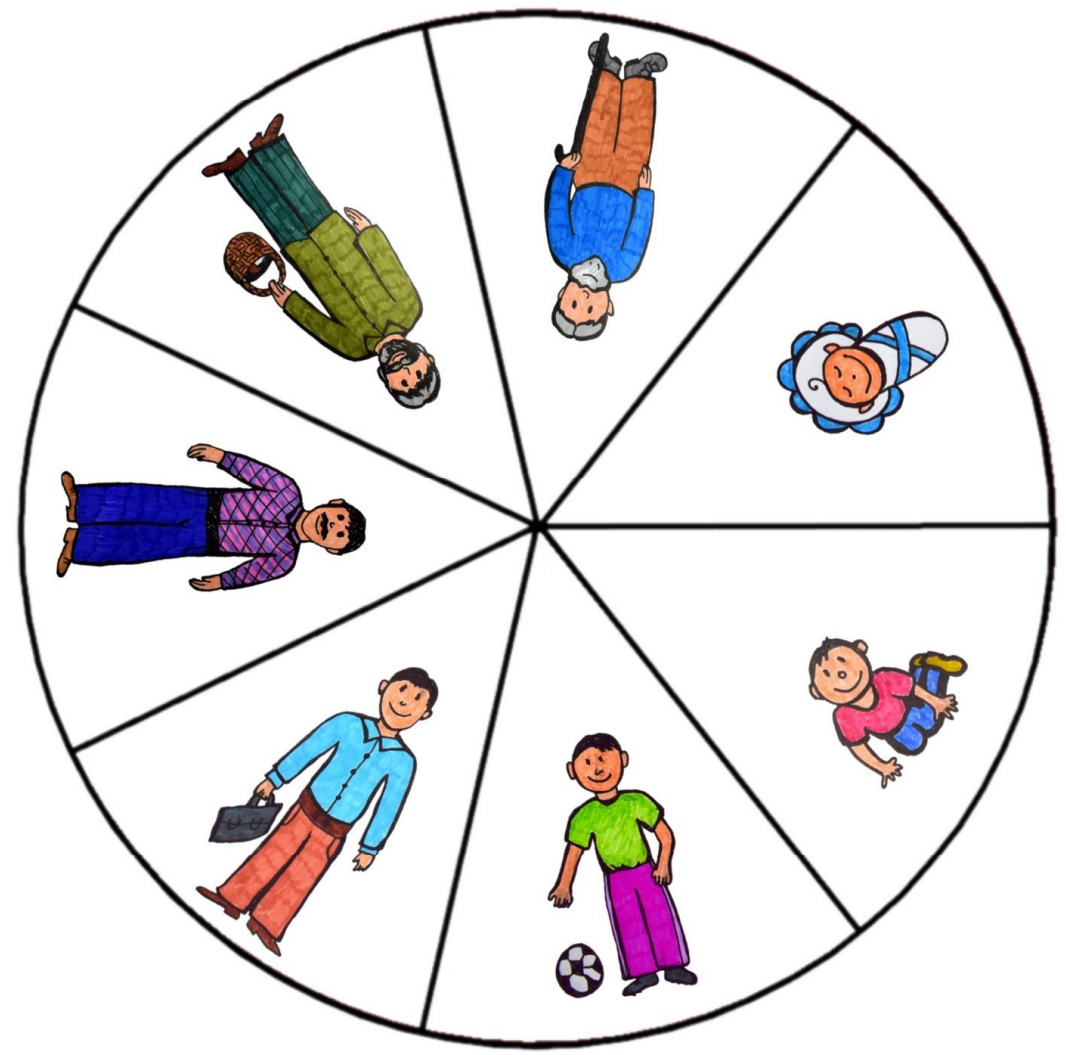

ŽIVOTNÍ CYKLY v kolečku

Sada životních cyklů obsahuje 13 kusů koleček: fazole, mák, dýně, jablko, motýl, slepice, žába, pavouk, mravenec, beruška, včela, slunečnice, člověk.

Vrchní strana kolečka je pohyblivá. Otáčí se. V políčkách na spodní straně se zobrazují jednotlivé obrázky životního cyklu.

SKAVERKA přináší vašim dětem radost z učení, rozvíjí kreativitu, logické myšlení a obrazotvornost.

Zaměřujeme se na aktivity pro děti od cca 2 let, přes předškoláky až po první stupeň ZŠ. Kombinujeme různé techniky, podporujeme zájem o barvy, tvary, vzájemné vztahy věcí a dění kolem nás i v přírodě.

<https://www.facebook.com/groups/skaverka/>

<https://www.fler.cz/skaverka>

skaverka@email.cz

ŽIVOTNÍ CYKLUS BERUŠKA

*

ŽIVOTNÍ CYKLUS ČLOVĚK

ŽIVOTNÍ CYKLUS DÝNĚ

ŽIVOTNÍ CYKLUS FAZOLE