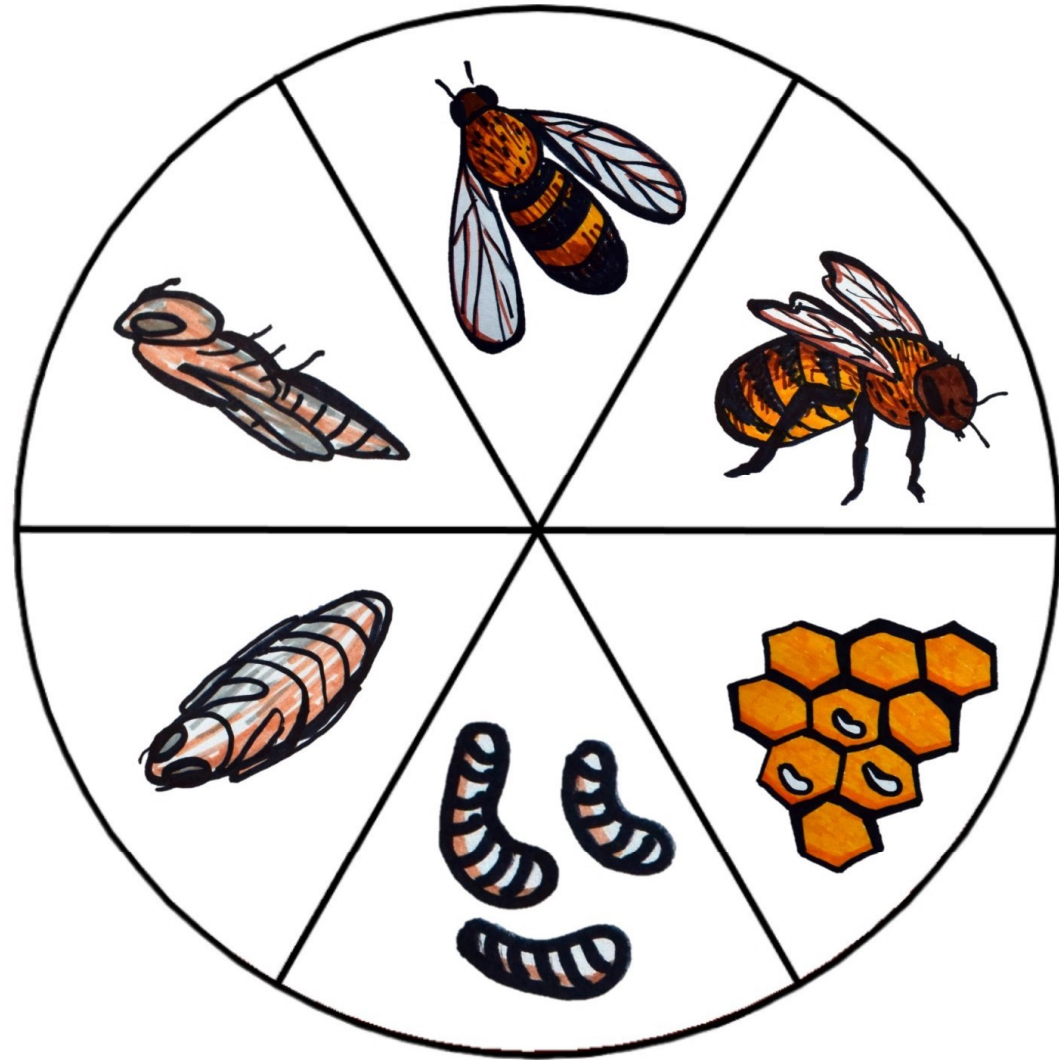

ŽIVOTNÍ CYKLY v kolečku

Sada životních cyklů obsahuje 13 kusů koleček: fazole, mák, dýně, jablko, motýl, slepice, žába, pavouk, mravenec, beruška, včela, slunečnice, člověk.

Vrchní strana kolečka je pohyblivá. Otáčí se. V políčkách na spodní straně se zobrazují jednotlivé obrázky životního cyklu.

ŽIVOTNÍ CYKLUS JABLKO

ŽIVOTNÍ CYKLUS MÁK

*

ŽIVOTNÍ CYKLUS MOTÝL

*

ŽIVOTNÍ CYKLUS MRAVENEK

*

ŽIVOTNÍ CYKLUS PAVOUK

*

ŽIVOTNÍ CYKLUS SLEPICE

ŽIVOTNÍ CYKLUS SLUNEČNICE

ŽIVOTNÍ CYKLUS VČELA

ŽIVOTNÍ CYKLUS ŽÁBA