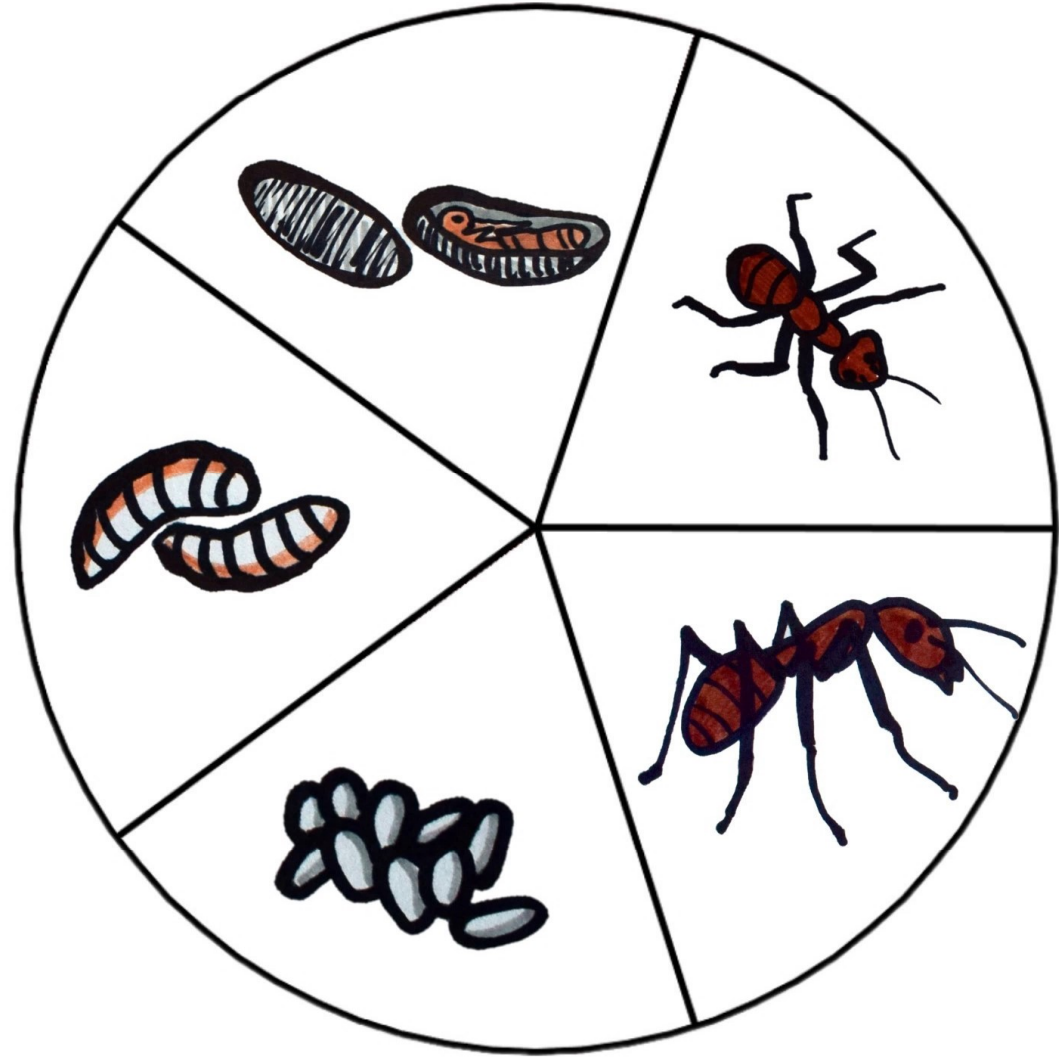

ŽIVOTNÍ CYKLY v kolečku

Sada životních cyklů obsahuje 13 kusů koleček: fazole, mák, dýně, jablko, motýl, slepice, žába, pavouk, mravenec, beruška, včela, slunečnice, člověk.

Vrchní strana kolečka je pohyblivá. Otáčí se. V políčkách na spodní straně se zobrazují jednotlivé obrázky životního cyklu.

ŽIVOTNÍ CYKLUS JABLKO

ŽIVOTNÍ CYKLUS MÁK

*

ŽIVOTNÍ CYKLUS MOTÝL

*

ŽIVOTNÍ CYKLUS MRAVENEK

*

ŽIVOTNÍ CYKLUS PAVOUK

*

ŽIVOTNÍ CYKLUS SLEPICE

ŽIVOTNÍ CYKLUS SLUNEČNICE

ŽIVOTNÍ CYKLUS VČELA

ŽIVOTNÍ CYKLUS ŽÁBA