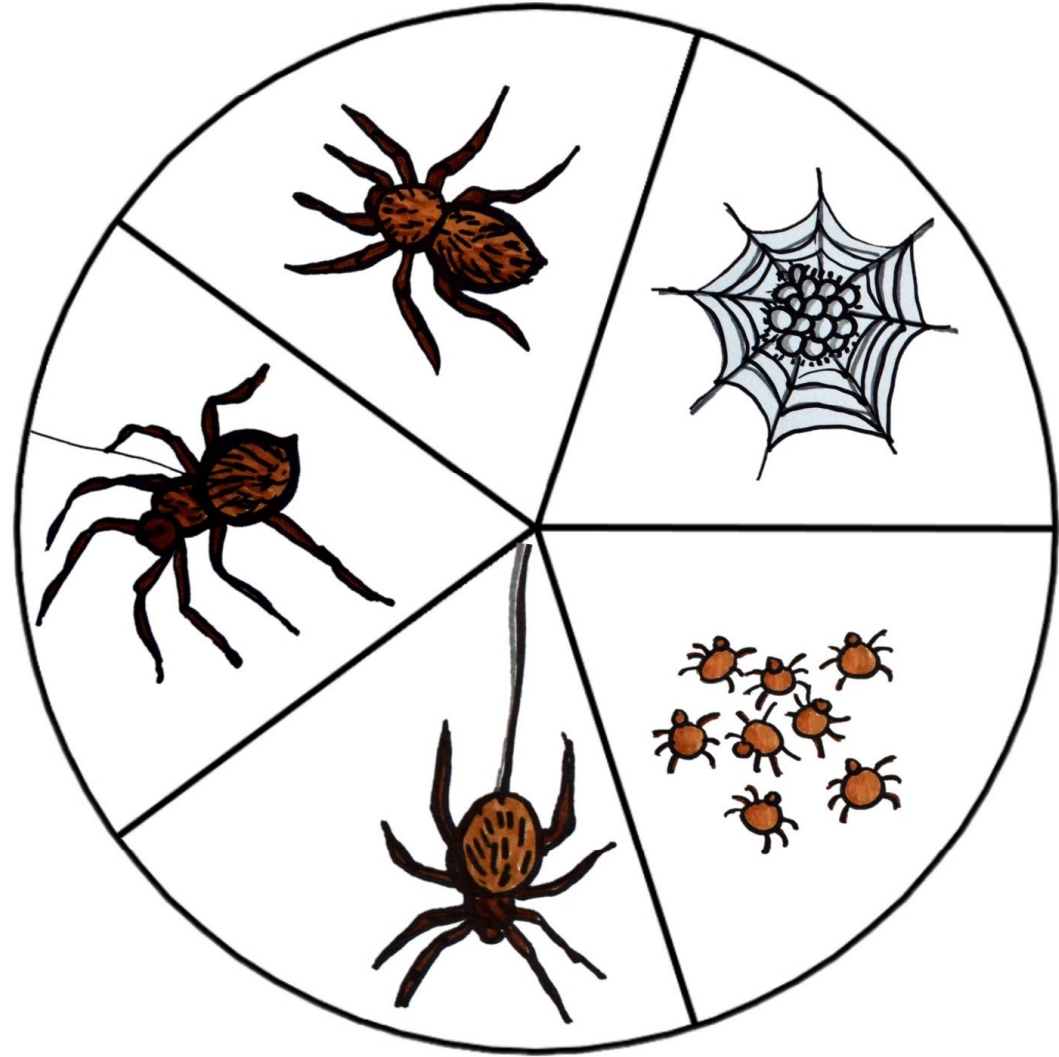

ŽIVOTNÍ CYKLY v kolečku

Sada životních cyklů obsahuje 13 kusů koleček: fazole, mák, dýně, jablko, motýl, slepice, žába, pavouk, mravenec, beruška, včela, slunečnice, člověk.

Vrchní strana kolečka je pohyblivá. Otáčí se. V políčkách na spodní straně se zobrazují jednotlivé obrázky životního cyklu.

ŽIVOTNÍ CYKLUS JABLKO

ŽIVOTNÍ CYKLUS MÁK

*

ŽIVOTNÍ CYKLUS MOTÝL

*

ŽIVOTNÍ CYKLUS MRAVENEK

*

ŽIVOTNÍ CYKLUS PAVOUK

*

ŽIVOTNÍ CYKLUS SLEPICE

ŽIVOTNÍ CYKLUS SLUNEČNICE

ŽIVOTNÍ CYKLUS VČELA

ŽIVOTNÍ CYKLUS ŽÁBA