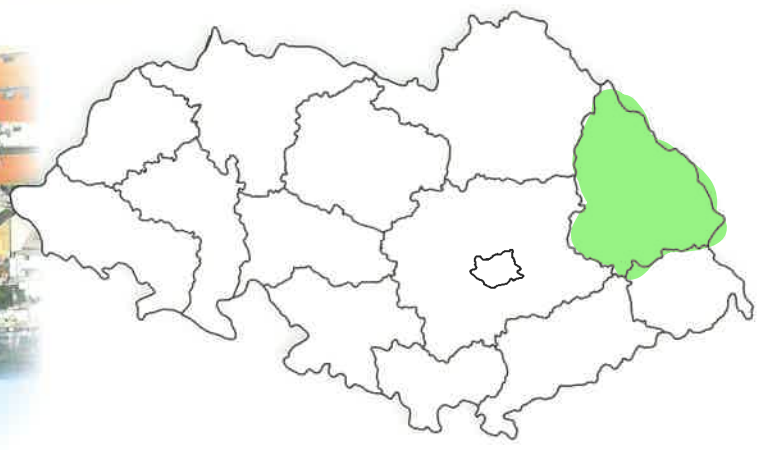

13. MŮJ KRAJ

1. Na mapě České republiky vybarvi kraj, ve kterém žiješ. Dopiš jeho název.

Žiji v Jihočeském kraji.

2. Má „tvůj“ kraj státní hranici s některým cizím státem?

ano

ne

Se kterým?

s Německem.

3. Zjisti, jak vypadá znak tvého kraje, a nakresli ho. Dokážeš zjistit, co jednotlivé části znaku znamenají? (Hledej informace v knihách a na internetu.)

4. Doplň správně následující informace o místě, kde žiješ.

KRAJSKÉ MĚSTO	HEJTMAN	MĚSTO/OBEC, kde žiji.	STAROSTA
Plešiv	Rudolf Jandaš Stejný	Plešiv	Josef Jandaš

Český kraj - kraj je na území Čech.
 Velikost - Plešiv je na území Čech.
 Očekávaná výška
 Hlavní město - Jindřichův Hradec
 Bílý grmk - Benátky, ř. p. p. - Člana.
 Plešiv - největší město v Čechách.
 Plešiv - největší město v Čechách.